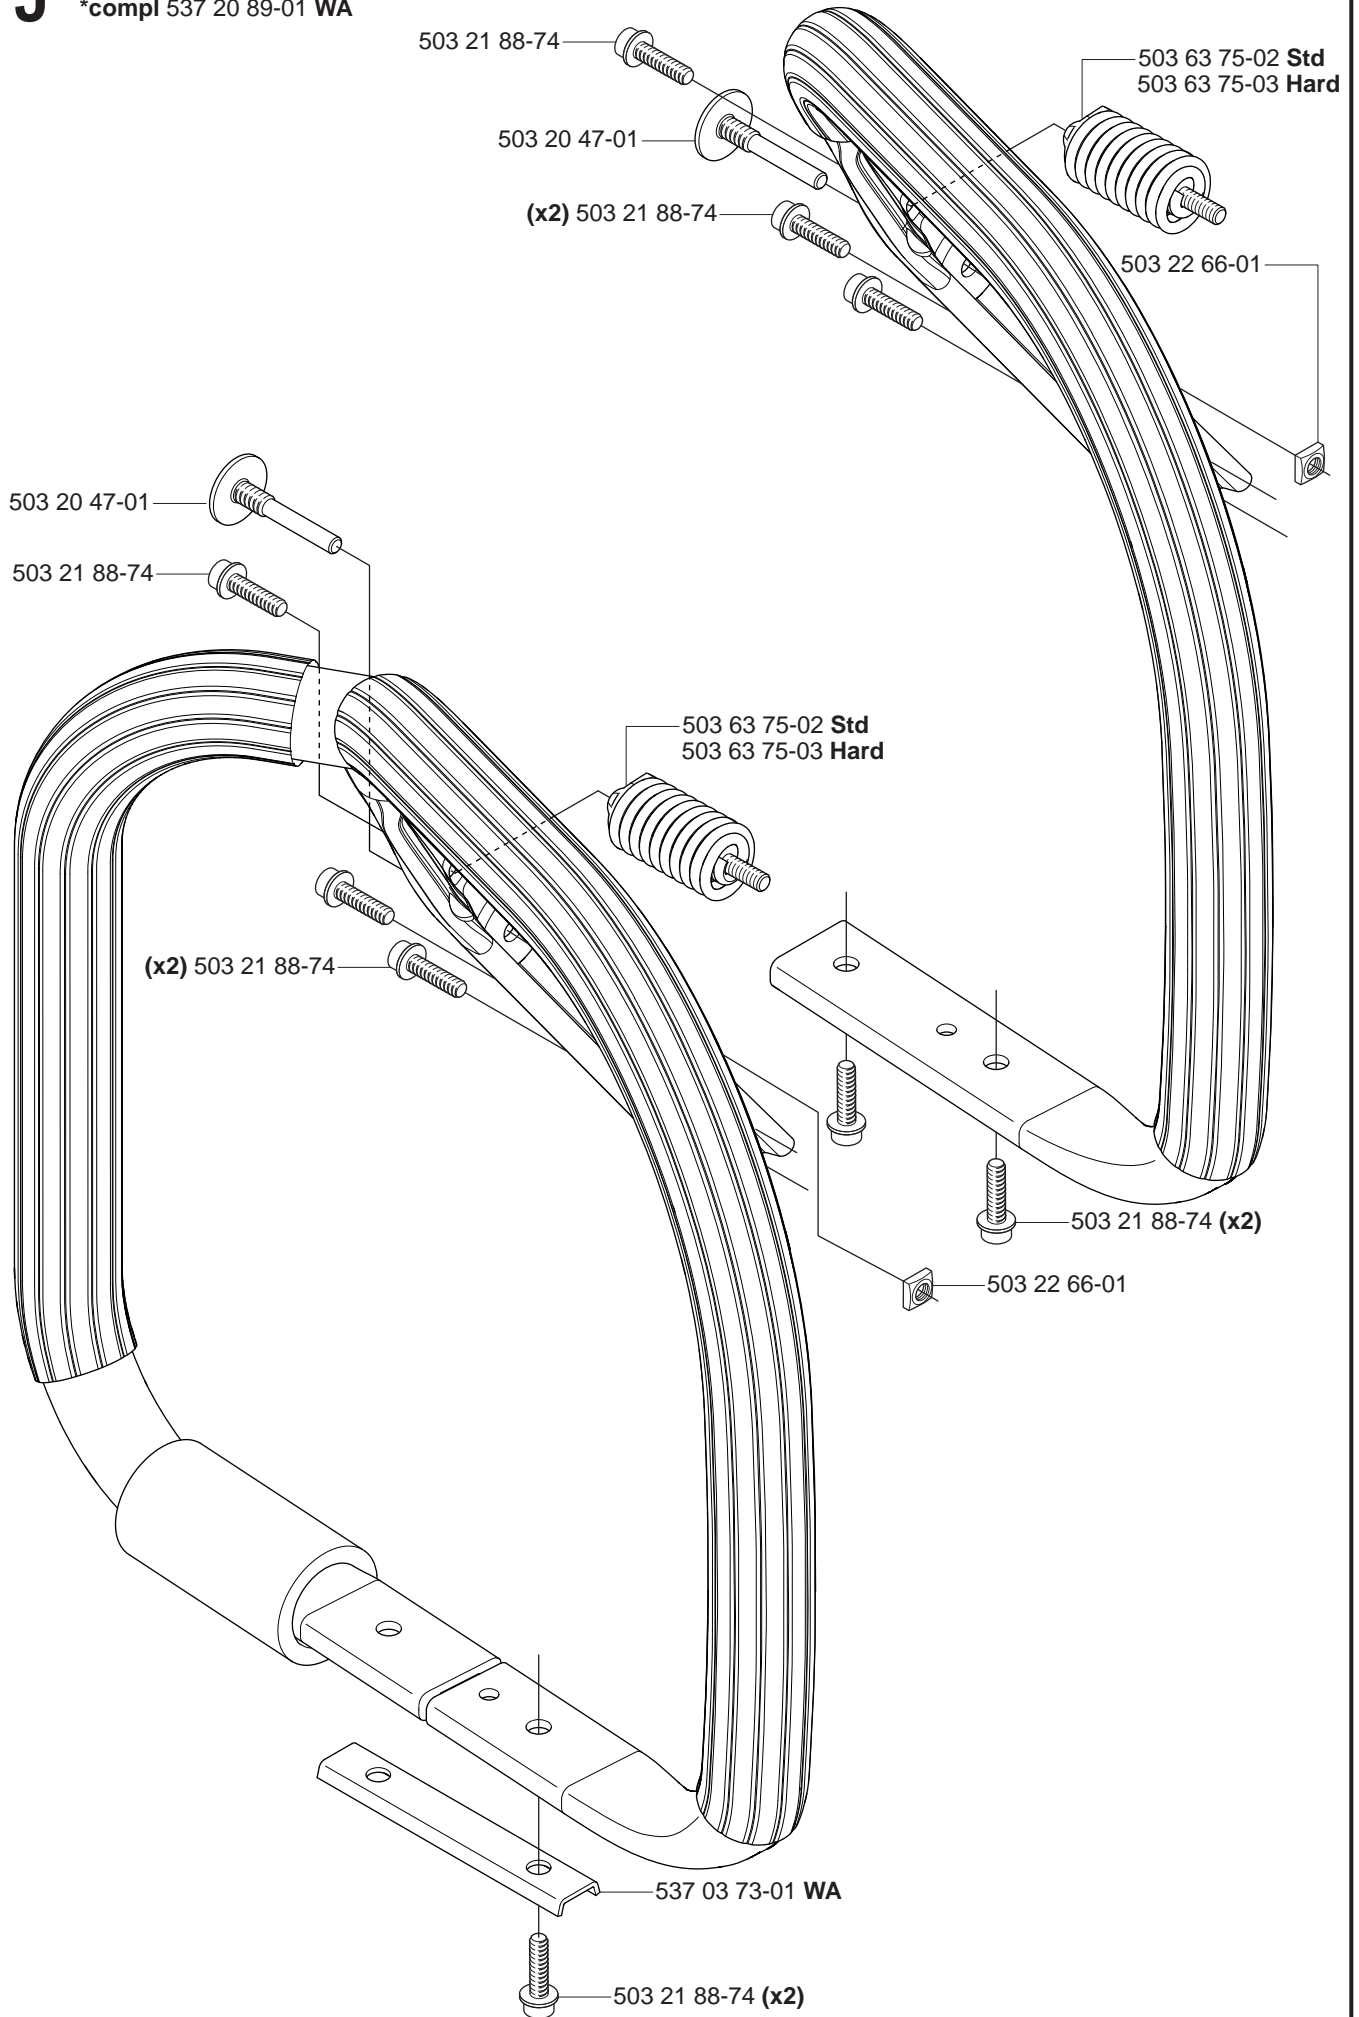

Repuestos

Reservdelar

A

*compl 537 33 10-01 WA

A***compl 537 03 35-01 Std****B******compl 537 03 62-05 (3/8"x7T)**
****compl 537 03 62-06 (3/8"x8T)**

C

*compl 537 20 29-02

570 537 21 21-01
 575XP 537 21 21-02
 575XPG 537 21 21-03

D

E *compl 537 21 25-01

503 98 74-01*

E *compl 537 21 25-02

503 98 74-01*

F

G***compl 537 20 67-01****H*****compl 537 25 45-02 570**

H

*compl 537 25 41-02 575XP

J

*compl 537 20 59-01
*compl 537 20 89-01 WA

L

M *compl 537 20 93-02

M***compl 537 20 93-02****N*****compl 537 30 61-02**

P

*compl 503 28 33-01 ZAMA C1M-EL28