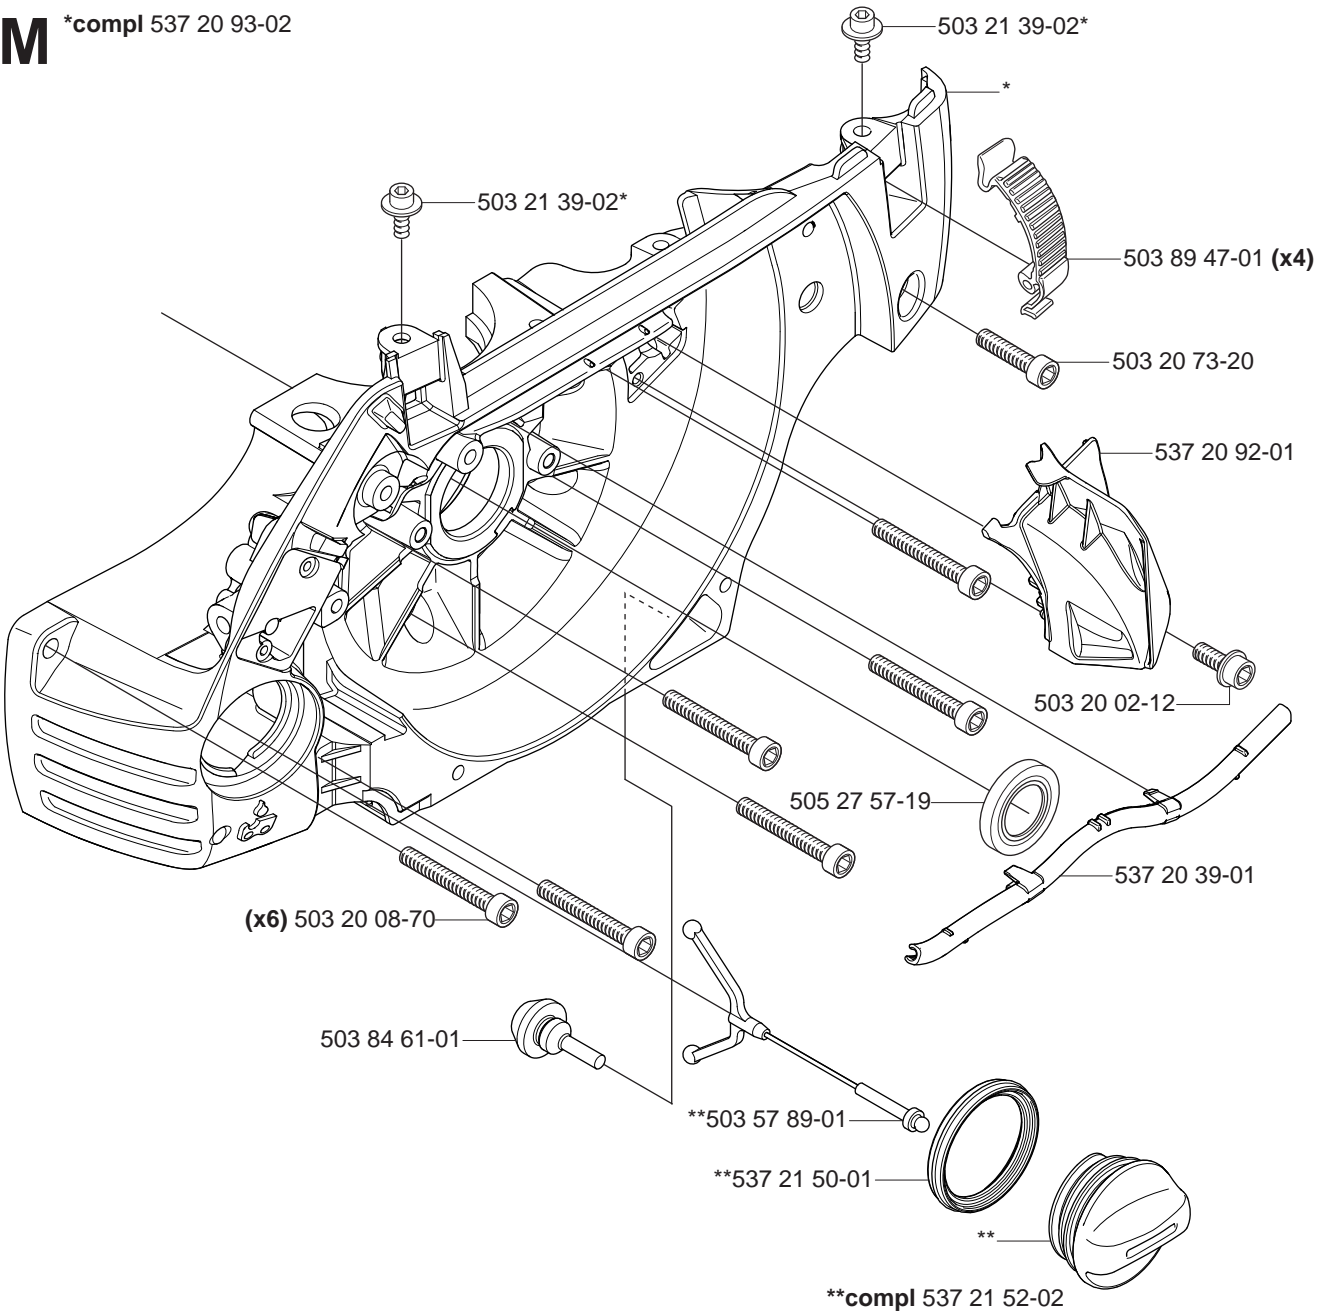

Repuestos

Reservdelar

A

*compl 537 33 10-01 WA

A***compl 537 03 35-01 Std****B******compl 537 03 62-05 (3/8"x7T)**
****compl 537 03 62-06 (3/8"x8T)**

C

*compl 537 20 29-02

570 537 21 21-01
 575XP 537 21 21-02
 575XPG 537 21 21-03

*compl 537 25 41-02 575XP

J

*compl 537 20 59-01
*compl 537 20 89-01 WA

L

M *compl 537 20 93-02

M***compl 537 20 93-02****N*****compl 537 30 61-02**

P

*compl 503 28 33-01 ZAMA C1M-EL28

ZAMA C1M-EL28

(2) 537 38 56-01
Packningssats
Set of gaskets
Dichtungssatz
Jeu de joints
Juego de juntas

Q

compl 537 20 89-02 WA G

compl 537 20 59-02 G

G 537 21 31-01

537 21 08-01

537 21 29-01