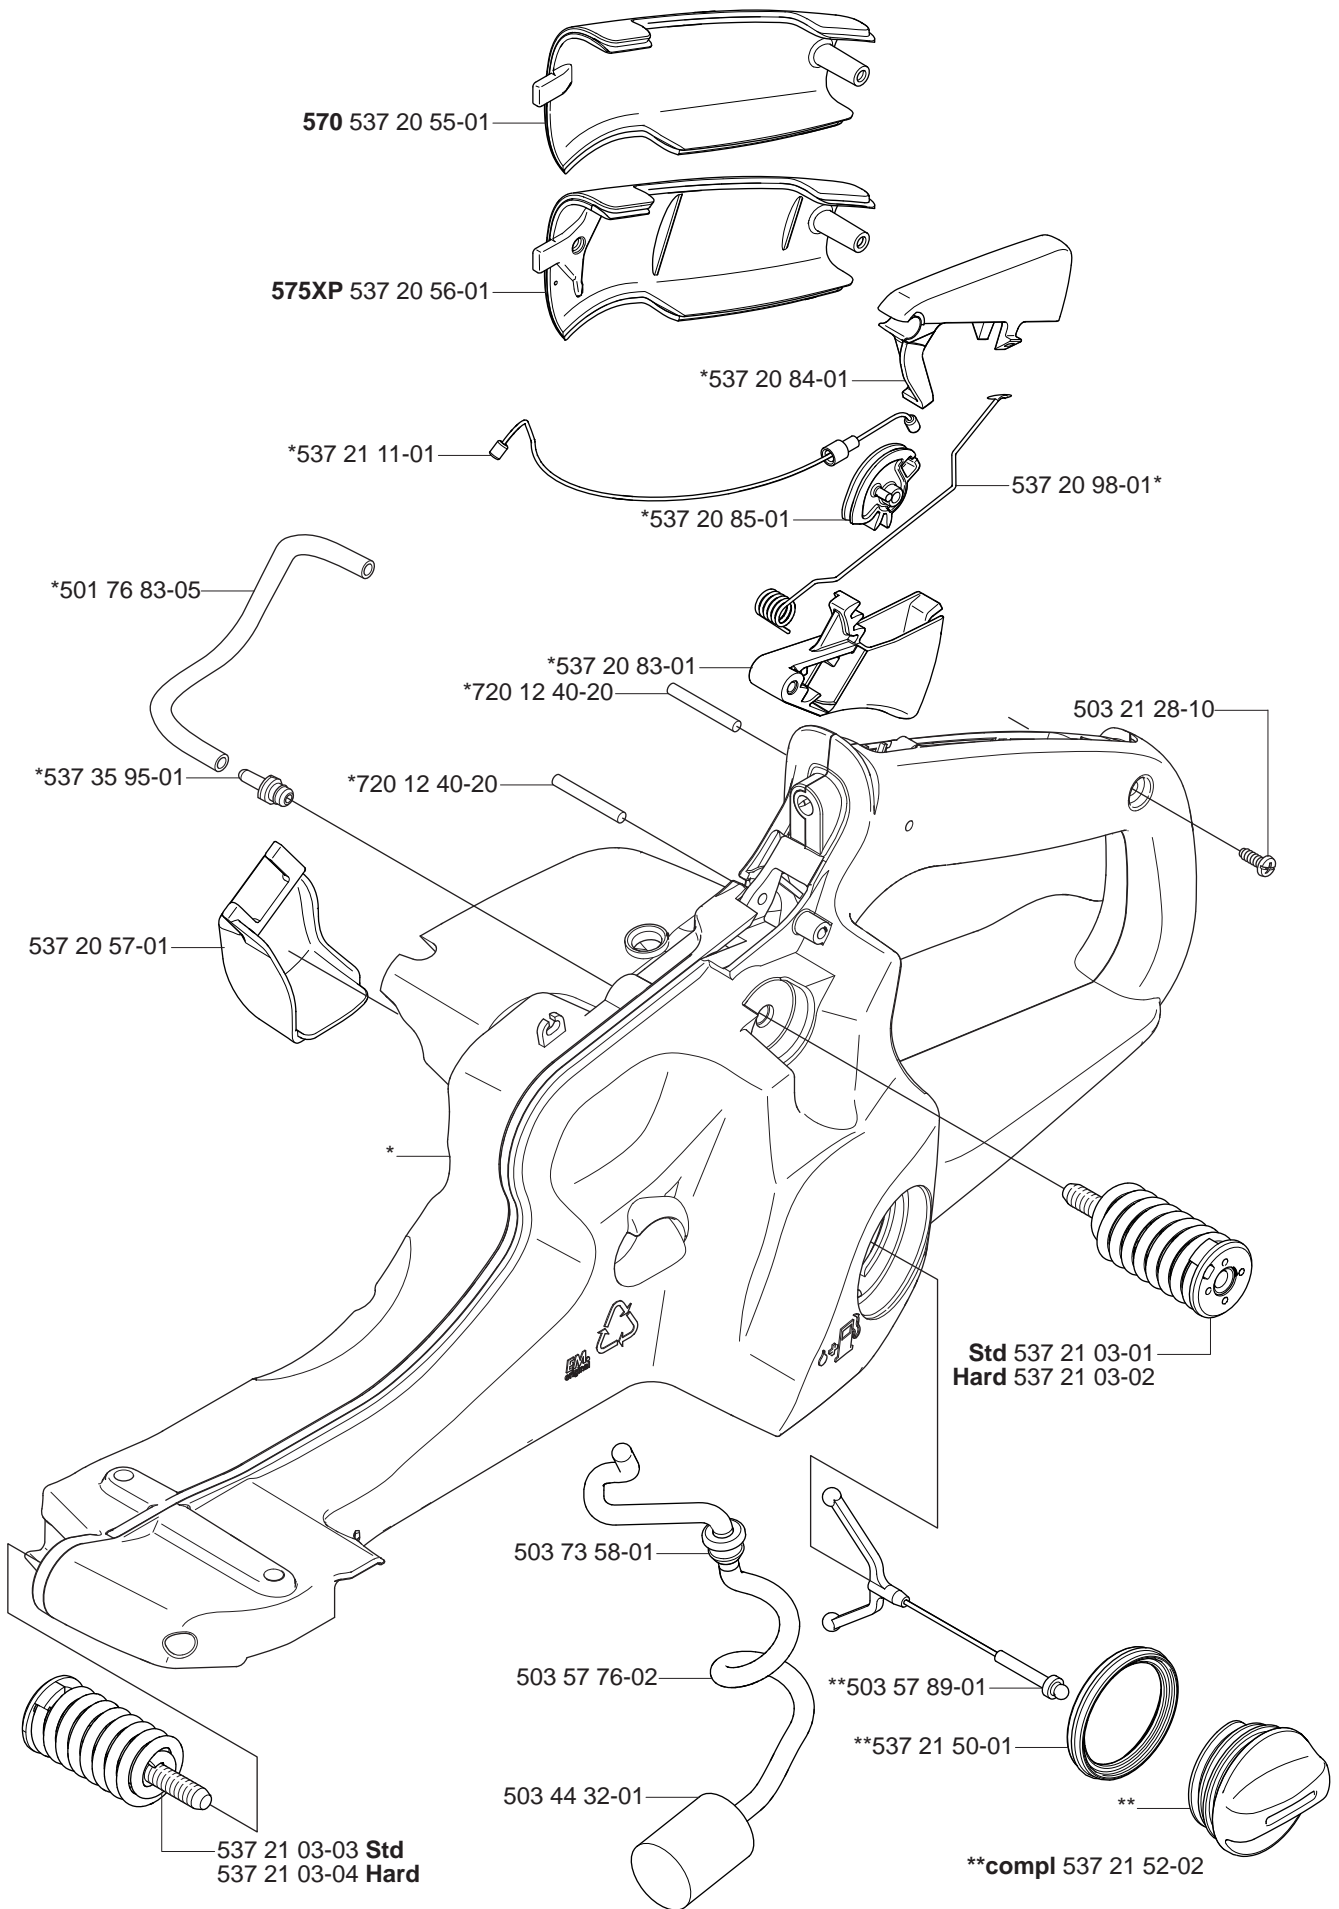

575 XP

570

575 XP EPA

570 EPA

Spare parts

Ersatzteile

Pièces détachées

Reserve onderdelen

Repuestos

Reservdelar

A

*compl 537 33 10-01 WA

A***compl 537 03 35-01 Std****B******compl 537 03 62-05 (3/8"x7T)**
****compl 537 03 62-06 (3/8"x8T)**

C

*compl 537 20 29-02

570 537 21 21-01
 575XP 537 21 21-02
 575XPG 537 21 21-03

D

E *compl 537 21 25-01

503 98 74-01*

E *compl 537 21 25-02

503 98 74-01*

F

G***compl 537 20 67-01****H*****compl 537 25 45-02 570**

H

*compl 537 25 41-02 575XP

J

*compl 537 20 59-01
*compl 537 20 89-01 WA

L

M *compl 537 20 93-02

M***compl 537 20 93-02****N*****compl 537 30 61-02**

P

*compl 503 28 33-01 ZAMA C1M-EL28