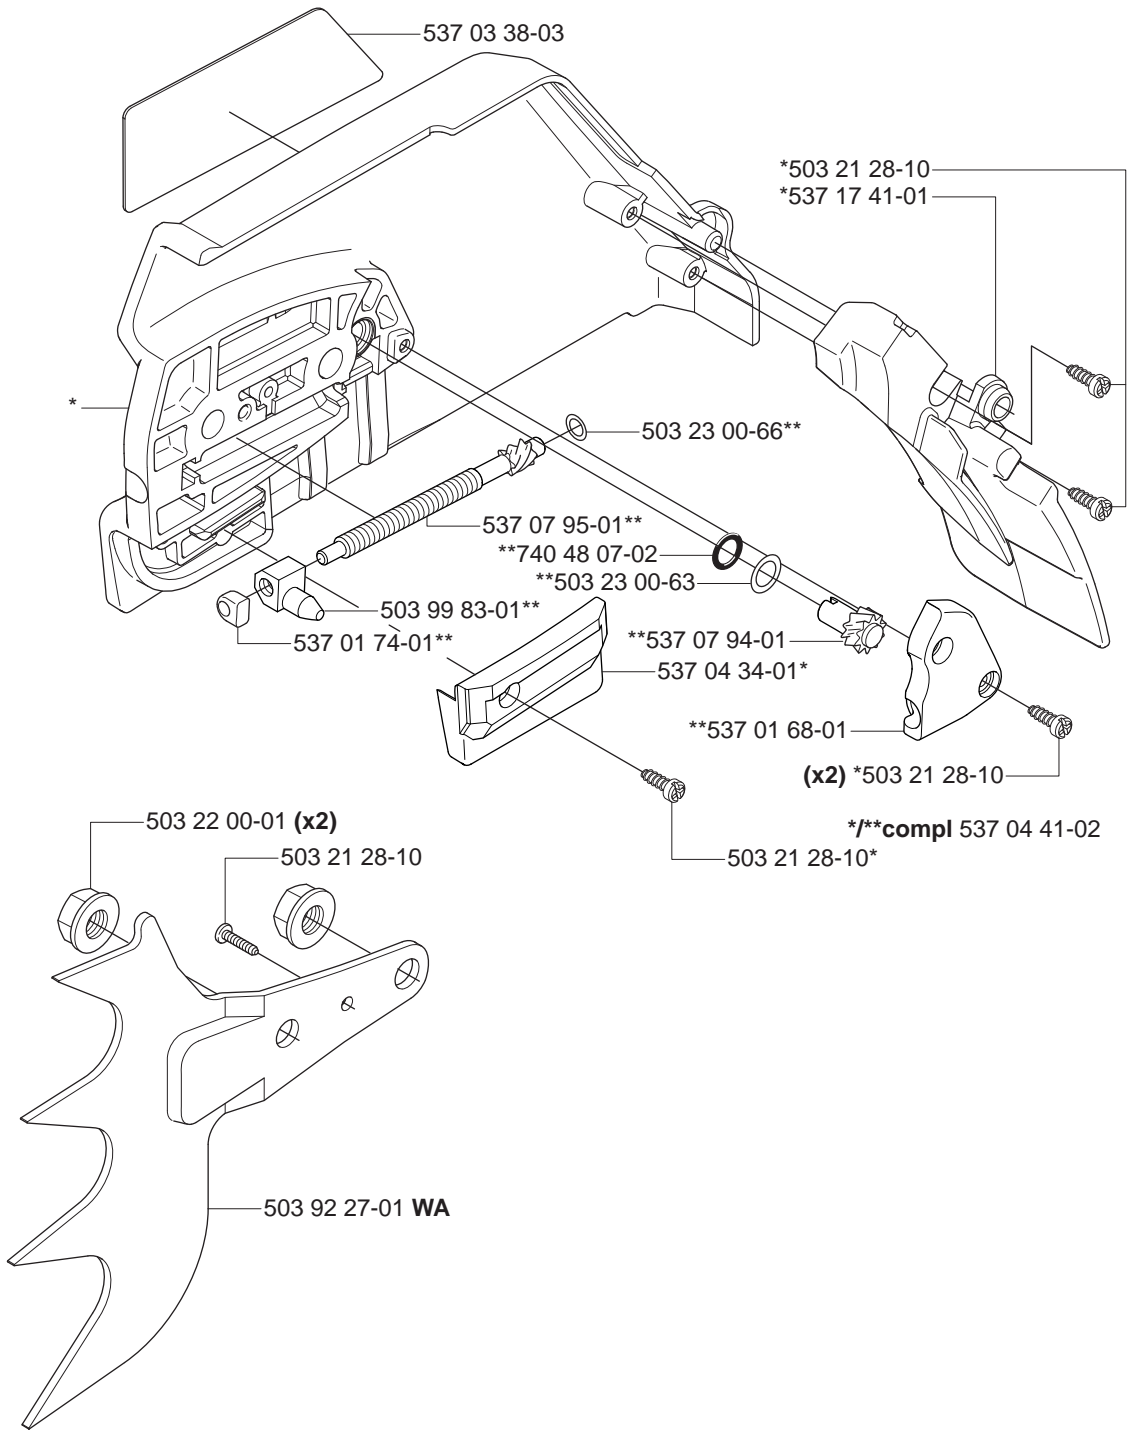

575 XP

570

575 XP EPA

570 EPA

Spare parts

Ersatzteile

Pièces détachées

Reserve onderdelen

Repuestos

Reservdelar

A

*compl 537 33 10-01 WA

A***compl 537 03 35-01 Std****B******compl 537 03 62-05 (3/8"x7T)**
****compl 537 03 62-06 (3/8"x8T)**

C

*compl 537 20 29-02

570 537 21 21-01
 575XP 537 21 21-02
 575XPG 537 21 21-03

*compl 537 25 41-02 575XP

J

*compl 537 20 59-01
*compl 537 20 89-01 WA

L

M *compl 537 20 93-02

M***compl 537 20 93-02****N*****compl 537 30 61-02**

P

*compl 503 28 33-01 ZAMA C1M-EL28