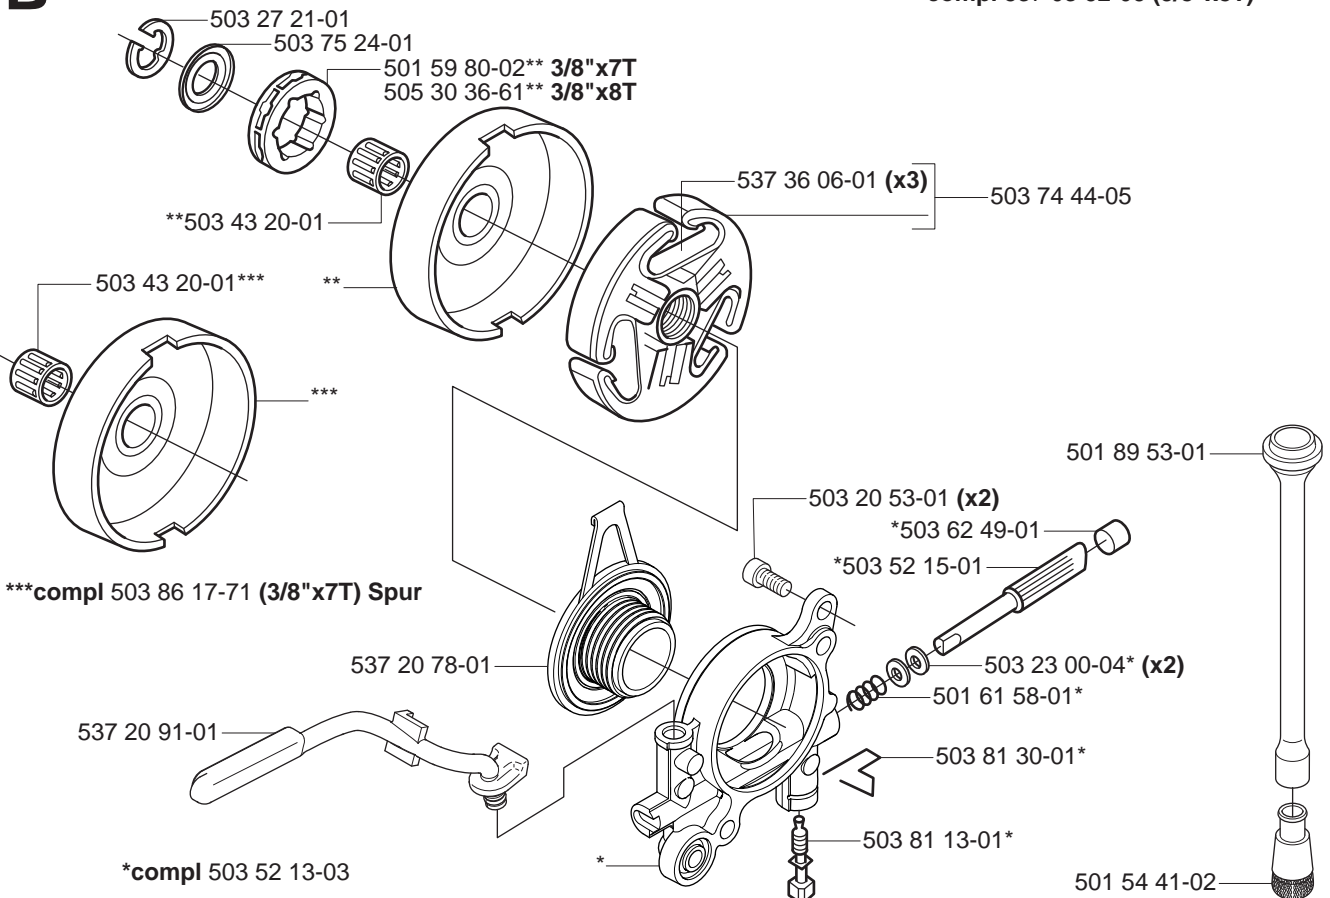

575 XP

570

575 XP EPA

570 EPA

Spare parts

Ersatzteile

Pièces détachées

Reserve onderdelen

Repuestos

Reservdelar

A

*compl 537 33 10-01 WA

A***compl 537 03 35-01 Std****B******compl 537 03 62-05 (3/8"x7T)**
****compl 537 03 62-06 (3/8"x8T)**

C

*compl 537 20 29-02

570 537 21 21-01
 575XP 537 21 21-02
 575XPG 537 21 21-03