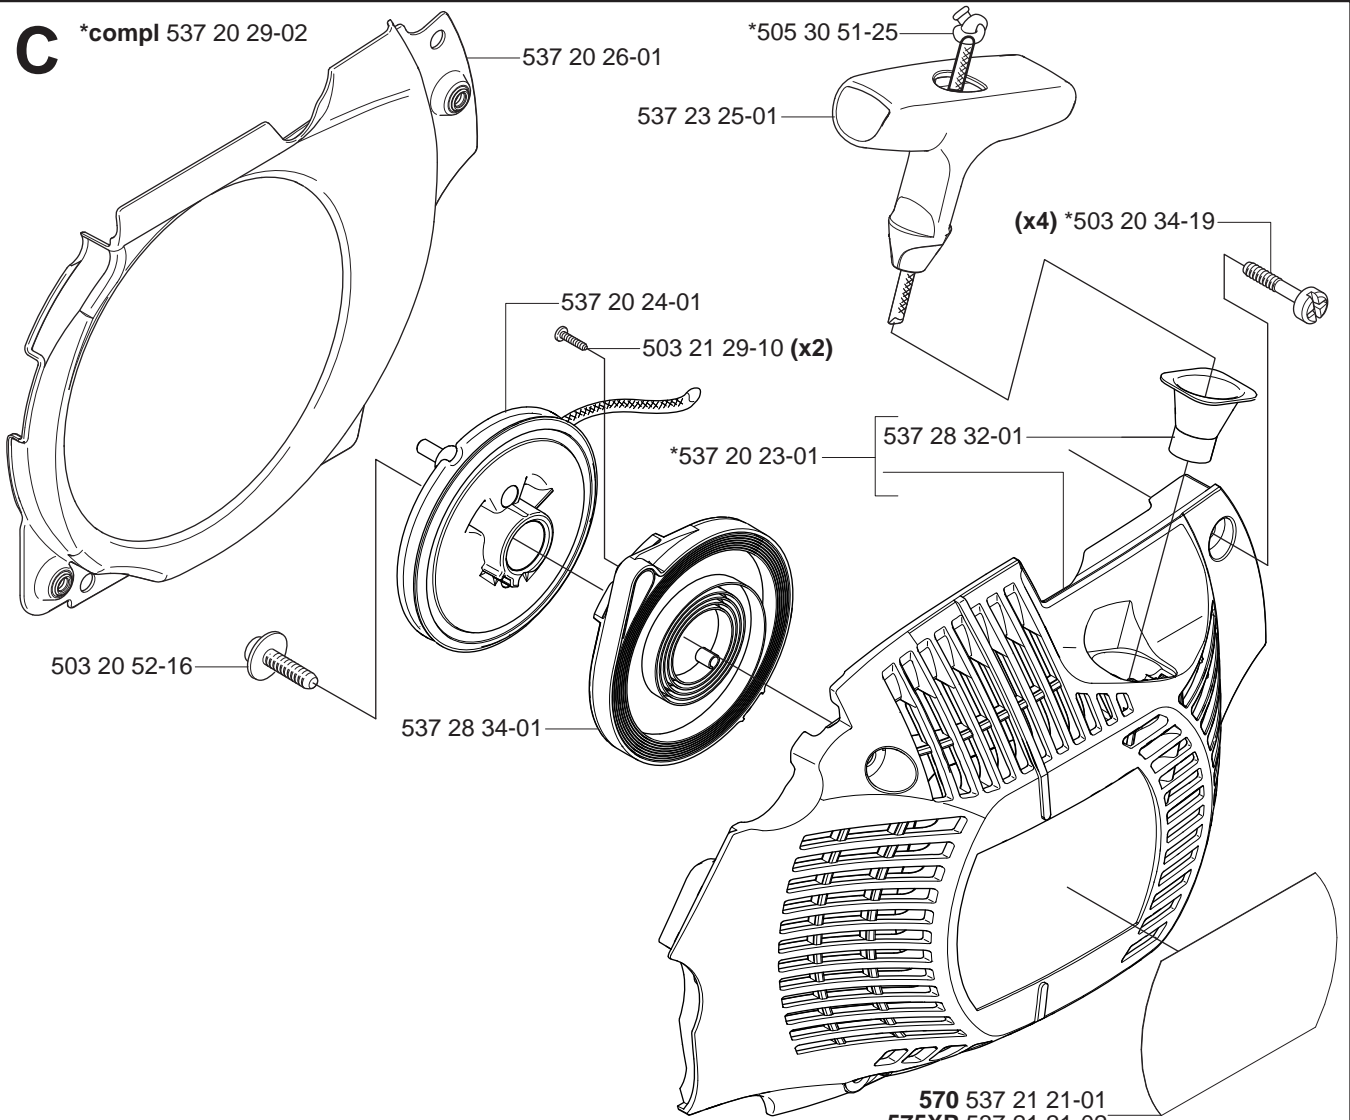

Repuestos

Reservdelar

A

*compl 537 33 10-01 WA

A***compl 537 03 35-01 Std****B******compl 537 03 62-05 (3/8"x7T)**
****compl 537 03 62-06 (3/8"x8T)**

C

*compl 537 20 29-02

570 537 21 21-01
 575XP 537 21 21-02
 575XPG 537 21 21-03