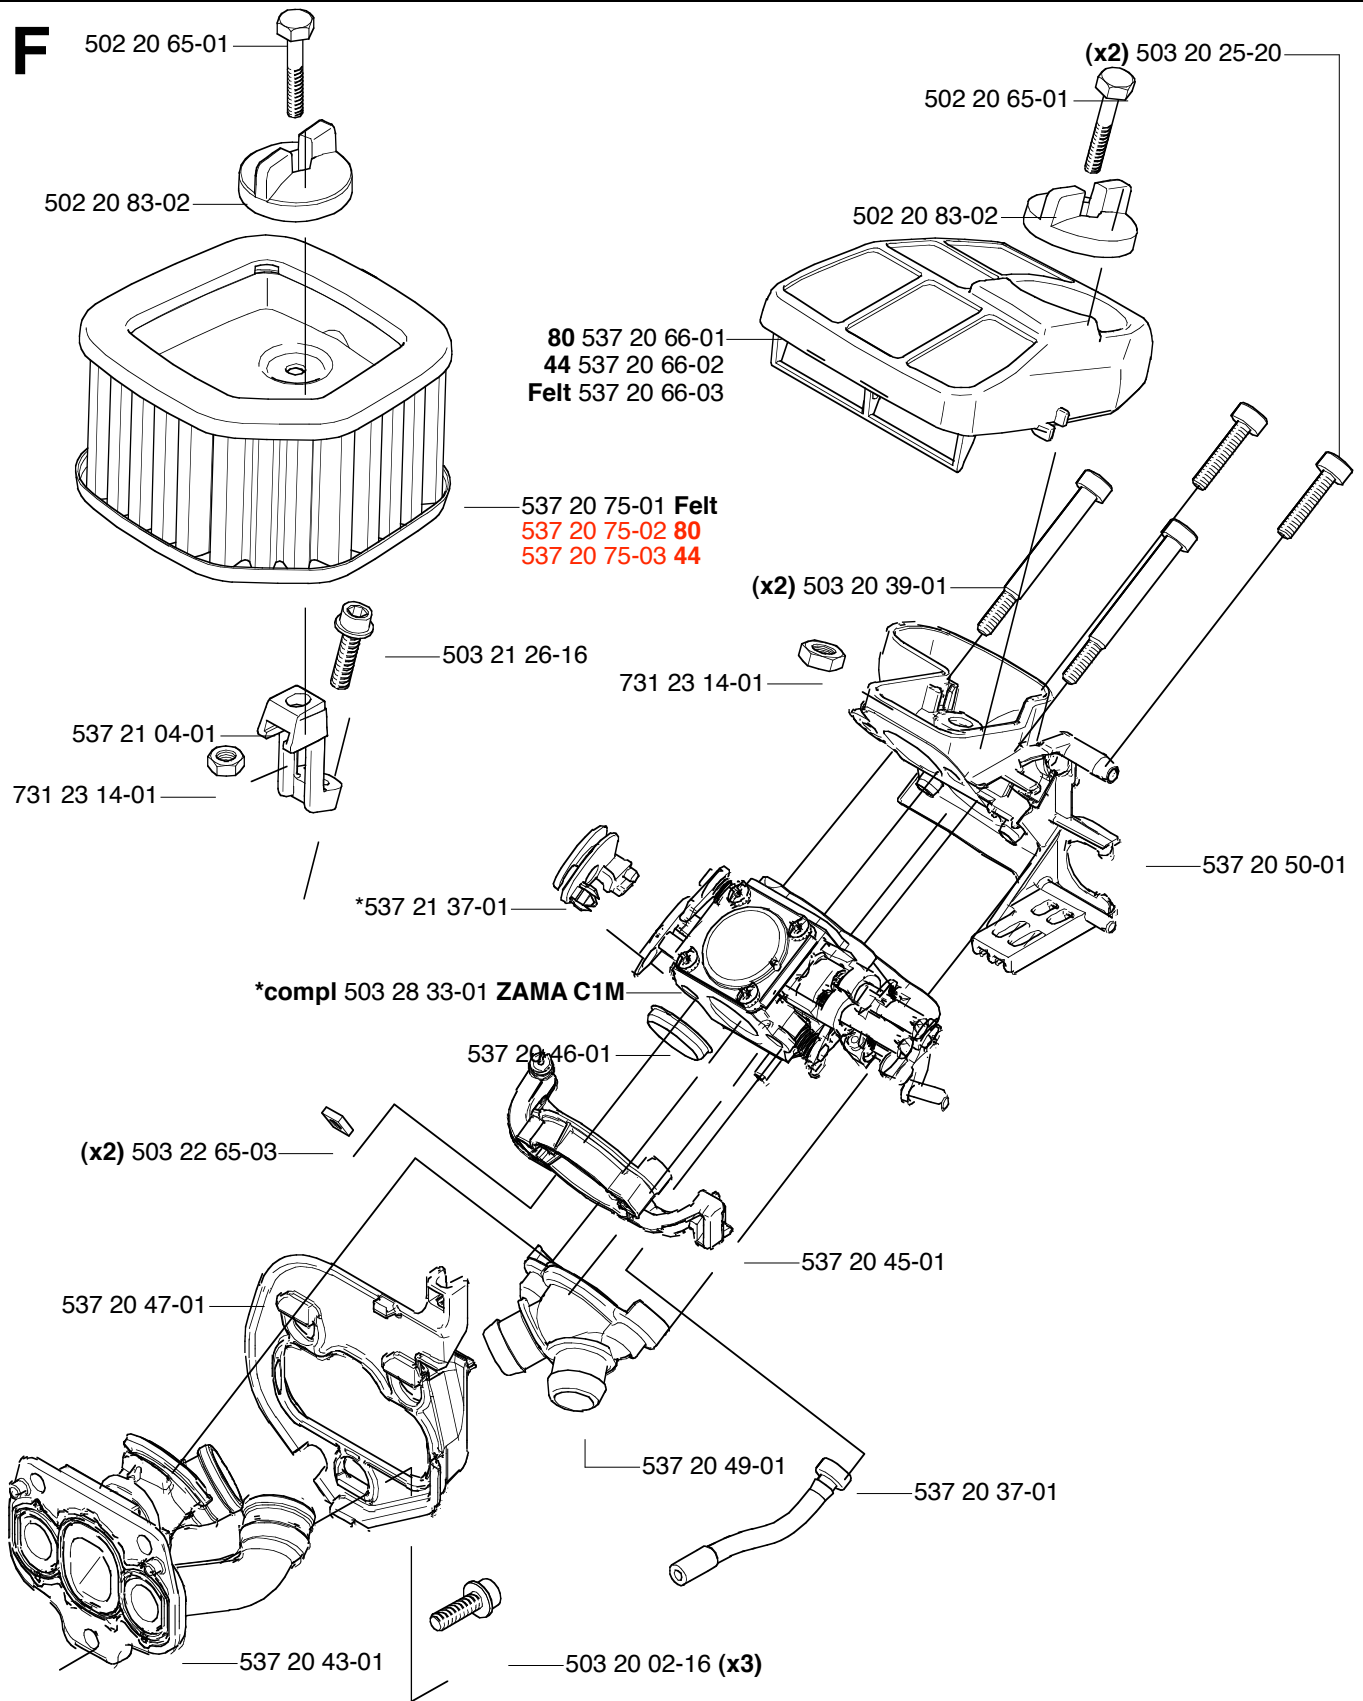

575 XP

570

575 XP EPA

570 EPA

Spare parts

Ersatzteile

Pièces détachées

Reserve onderdelen

Repuestos

Reservdelar

A

*compl 537 33 10-01 WA

A***compl 537 03 35-01 Std****B******compl 537 03 62-05 (3/8"x7T)**
****compl 537 03 62-06 (3/8"x8T)**

C

*compl 537 20 29-02

570 537 21 21-01
 575XP 537 21 21-02
 575XPG 537 21 21-03

D

E *compl 537 21 25-01

503 98 74-01*

E *compl 537 21 25-02

503 98 74-01*

F

G***compl 537 20 67-01****H*****compl 537 25 45-02 570**

H

*compl 537 25 41-02 575XP

J

*compl 537 20 59-01
*compl 537 20 89-01 WA

L

M *compl 537 20 93-02

M***compl 537 20 93-02****N*****compl 537 30 61-02**

P

*compl 503 28 33-01 ZAMA C1M-EL28